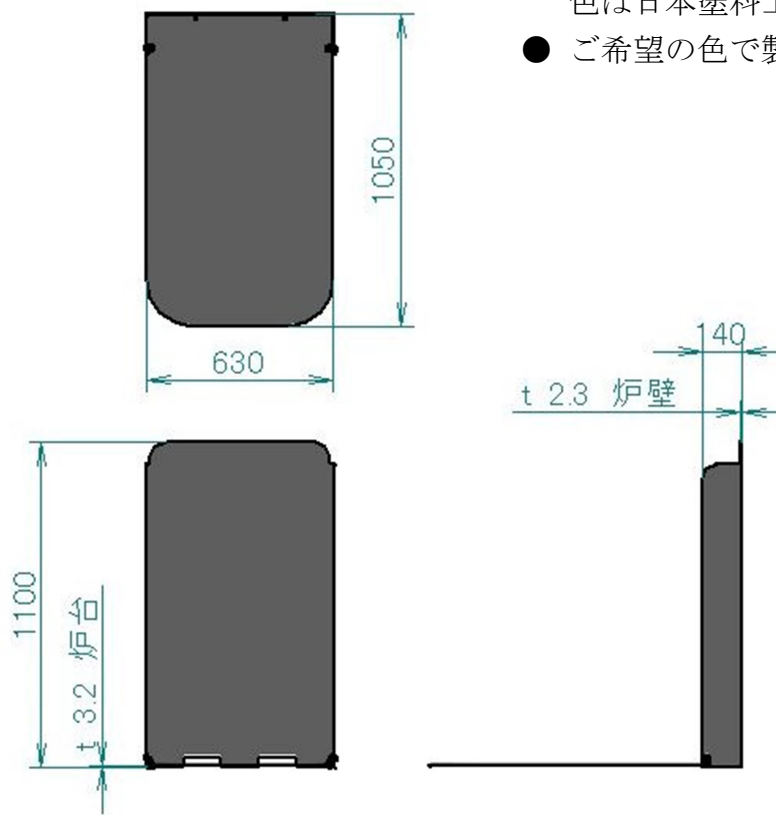

JASTY オリジナル薪ストーブ プロテクター

炉壁、炉台セット（平面用） 54,000 円（税、送料別）

- 自立式なので置くだけで設置完了
（組立用部材 ボルト、ナット付属）
- ご希望によりサイズ変更可
写真&寸法図は（株）岡本様 AGNI-HUTTE 用
色は日本塗料工業会 17-40H
- ご希望の色で製作可

※ 炉台の下に5mm以上の不燃材を敷いて下さい。
炉台のみの販売も OK
寸法、色変更についてはお問い合わせホームでご連絡下さい。
お見積りをお出し致します。
ご注文頂いてから 2 週間程度製作に掛かります。